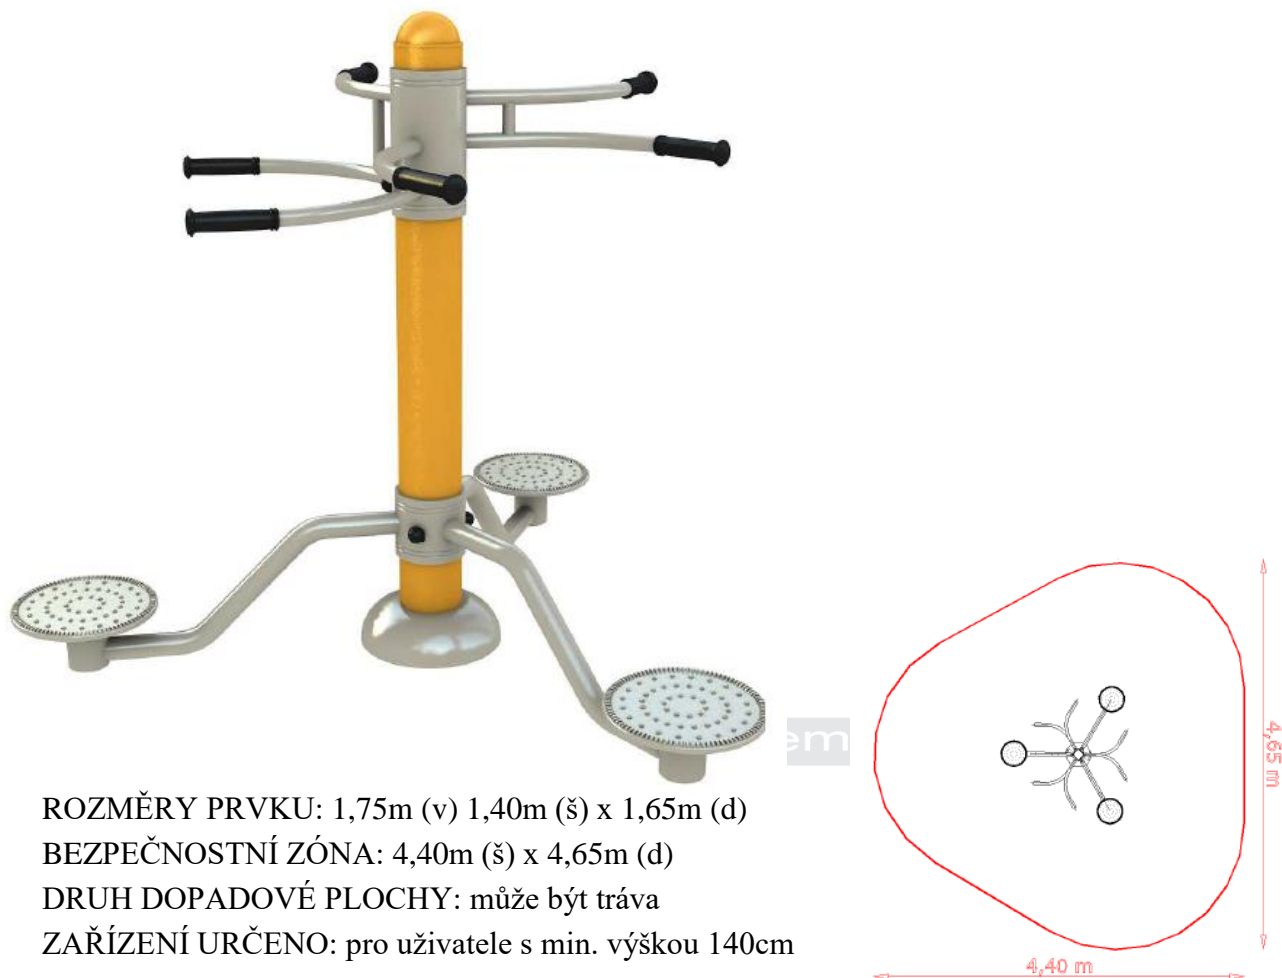

## TECHNICKÝ LIST

F-07N\_Troj-Twister

ROZMĚRY PRVKU: 1,75m (v) 1,40m (š) x 1,65m (d)

BEZPEČNOSTNÍ ZÓNA: 4,40m (š) x 4,65m (d)

DRUH DOPADOVÉ PLOCHY: může být tráva

ZAŘÍZENÍ URČENO: pro uživatele s min. výškou 140cm

### POPIS:

Tento fitness stroj je bezúdržbový, odolný proti povětrnostním vlivům, mechanickému poškození a znečištění. Všechny kovové díly jsou pískově otryskány a pozinkovány. Stroj je usazený do kotev v betonovém základu 0,60 x 0,60 x 0,55 m. Povrch je opatřen práškovým nástřikem, dvojitě lakován, nebo potažen polyesterovým nátěrem. Nosný rám je vyroben z ocelové trubky o Ø 140x3,6mm. Konstrukce prvků je z ocelových trubek o Ø 40-63x3,6mm.

Úchytky jsou vyrobeny z polyvinylchloridu. Použitá ložiska uzavřený typ, NSK.

### FUNKCE:

Slouží k procvičování pružnosti a pohyblivosti pasu. Je vhodný k procvičování zádočných svalů. Zvyšuje celkovou pohyblivost těla.

**Postup cvičení:** Nejprve uchopte rukojeť oběma rukama, nastupte na otočný disk oběma nohama a otáčejte spodní částí těla střídavě na obě strany.