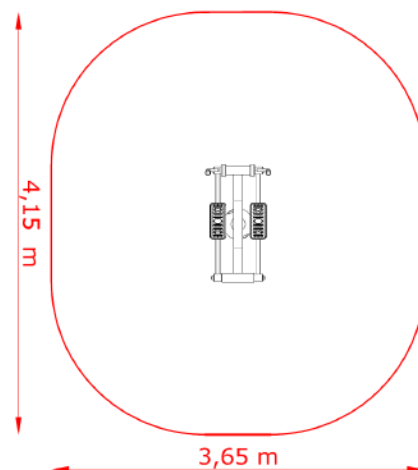

TECHNICKÝ LIST

F-02N_Turista

ROZMĚRY PRVKU: 1,75m (v) 0,65 m (š) x 1,15m (d)

BEZPEČNOSTNÍ ZÓNA: 3,65m (š) x 4,15m (d)

DRUH DOPADOVÉ PLOCHY: může být tráva

ZAŘÍZENÍ URČENO: pro uživatele s min. výškou 140cm

POPIS:

Tento fitness stroj je bezúdržbový, odolný proti povětrnostním vlivům, mechanickému poškození a znečištění. Všechny kovové díly jsou pískově otryskány a pozinkovány. Stroj je usazený do kotev v betonovém základu 0,60 x 0,80 x 0,55 m. Povrch je opatřen práškovým nástřikem, dvojitě lakován, nebo potažen polyesterovým nátěrem. Nosný rám je vyroben z ocelové trubky o Ø 140x3,6mm. Konstrukce prvků je z ocelových trubek o Ø 40-63x3,6mm.